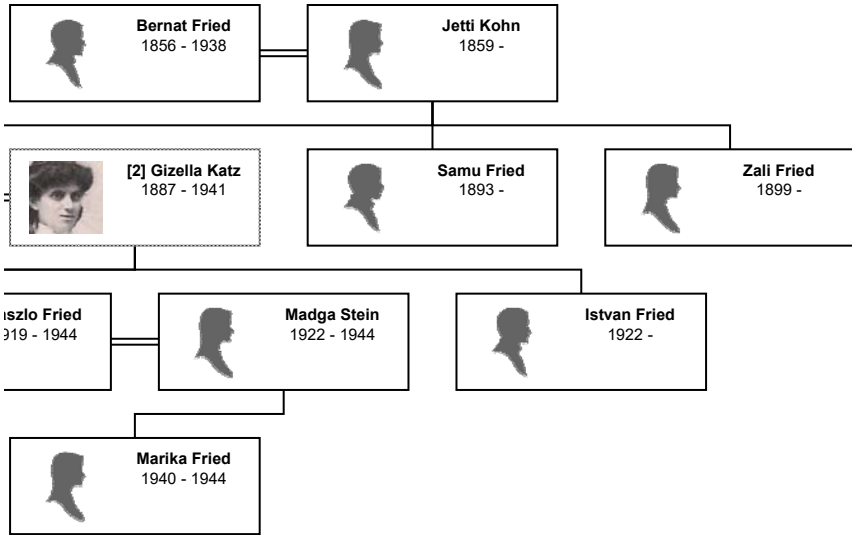

**Extended Family Chart for  
Elefant / Gertz**

**Ignatz James  
Blau**  
1883 - 1962

**Bertha Spitzer**  
1889 - 1963

**Hermine Blau**  
1884 - 1944

**Sharon Stark**

**? Wimsatt 074**

Betty ? 015

ie  
3

Jeno Fried  
1881 - 1944

ein

Rose Blau  
1923 -

Louis Ratner

Howard  
Edward Blau  
1929 - 2013

Francis ? 022

[6] Katalin F.  
Fried  
1920 - 2007

Tibor  
Zeigelbaum  
1914 - 1944

La  
18

Karen Blau

Judy Blau

Andrew Blau

n

iza

Hei

 ? Greenberg  
006