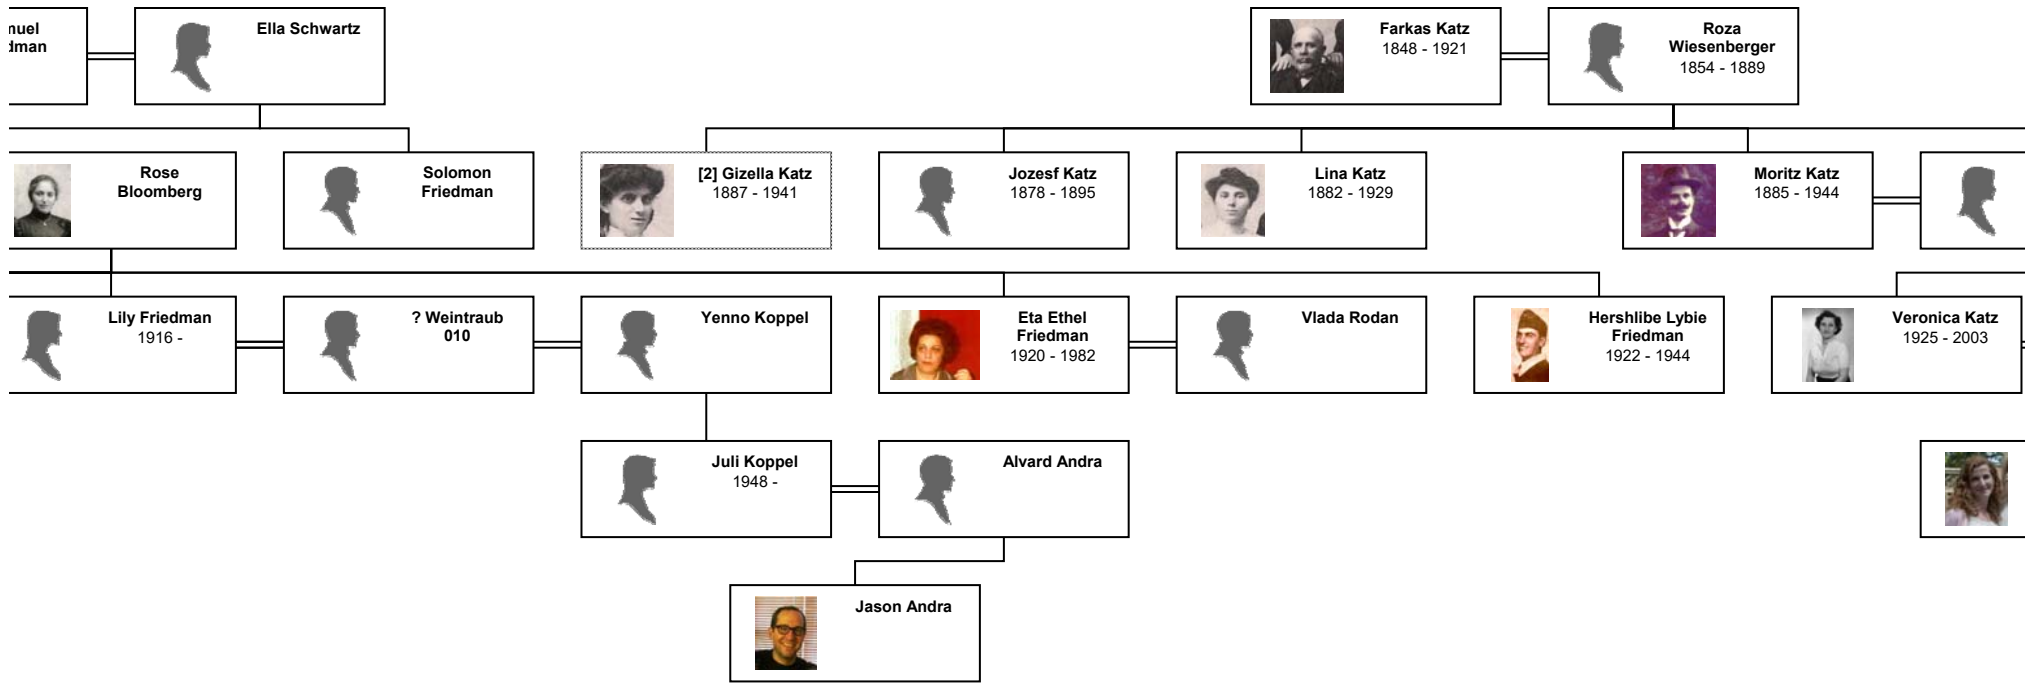

Jeno Fried  
1881 - 1944

ein

Rose Blau  
1923 -

Louis Ratner

Howard  
Edward Blau  
1929 - 2013

Francis ? 022

[6] Katalin F.  
Fried  
1920 - 2007

Tibor  
Zeigelbaum  
1914 - 1944

La  
18

Karen Blau

Judy Blau

Andrew Blau

n

iza

Hei

 ? Greenberg  
006

 **Robert Gertz**  
1914 - 1977

 **June Silin**  
1918 -

 **Phillip Gertz**  
1918 - 1968

 **Bernard B. Brown**  
1938 -

 **Carol Gertz**

 **Howard Gertz**

 **Judy ? 016**

 **Shelby Gertz Tinkelman**  
1938 -

 **Robert Ford**

 **Nancy S. Kaplan**

 **Lisa Getson**

 **Baby Boy Brown**  
1963 - 1963

 **Ken Brown**  
1964 -

 **Amy Abrams**

 **Stuart Ford**

 **Nancy Ford**