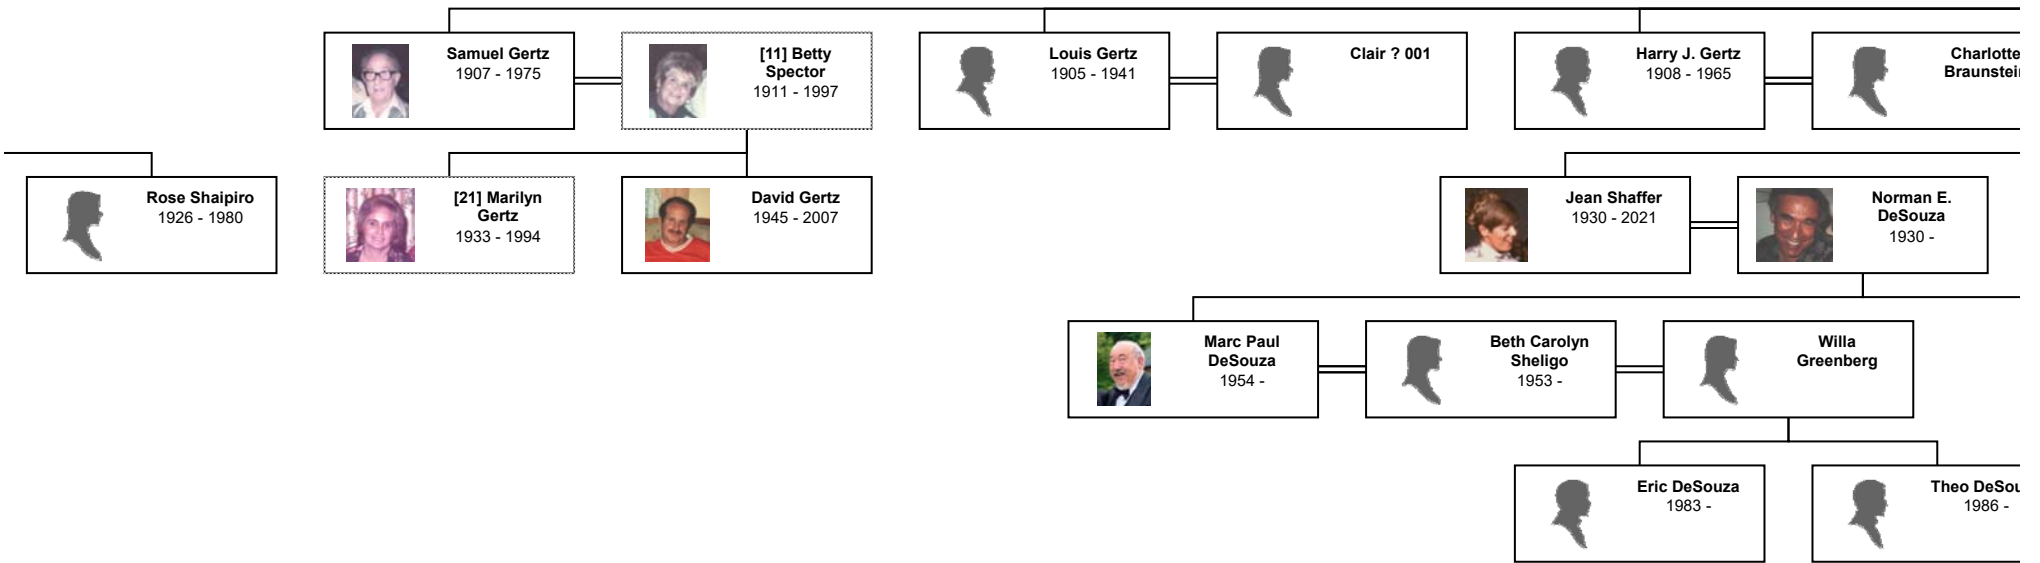

Jeno Fried  
1881 - 1944

ein

Rose Blau  
1923 -

Louis Ratner

Howard  
Edward Blau  
1929 - 2013

Francis ? 022

[6] Katalin F.  
Fried  
1920 - 2007

Tibor  
Zeigelbaum  
1914 - 1944

La  
18

Karen Blau

Judy Blau

Andrew Blau

n

iza

Hei

 ? Greenberg  
006

 **Robert Gertz**  
1914 - 1977

 **June Silin**  
1918 -

 **Phillip Gertz**  
1918 - 1968

 **Bernard B. Brown**  
1938 -

 **Carol Gertz**

 **Howard Gertz**

 **Judy ? 016**

 **Shelby Gertz Tinkelman**  
1938 -

 **Robert Ford**

 **Nancy S. Kaplan**

 **Lisa Getson**

 **Baby Boy Brown**  
1963 - 1963

 **Ken Brown**  
1964 -

 **Amy Abrams**

 **Stuart Ford**

 **Nancy Ford**