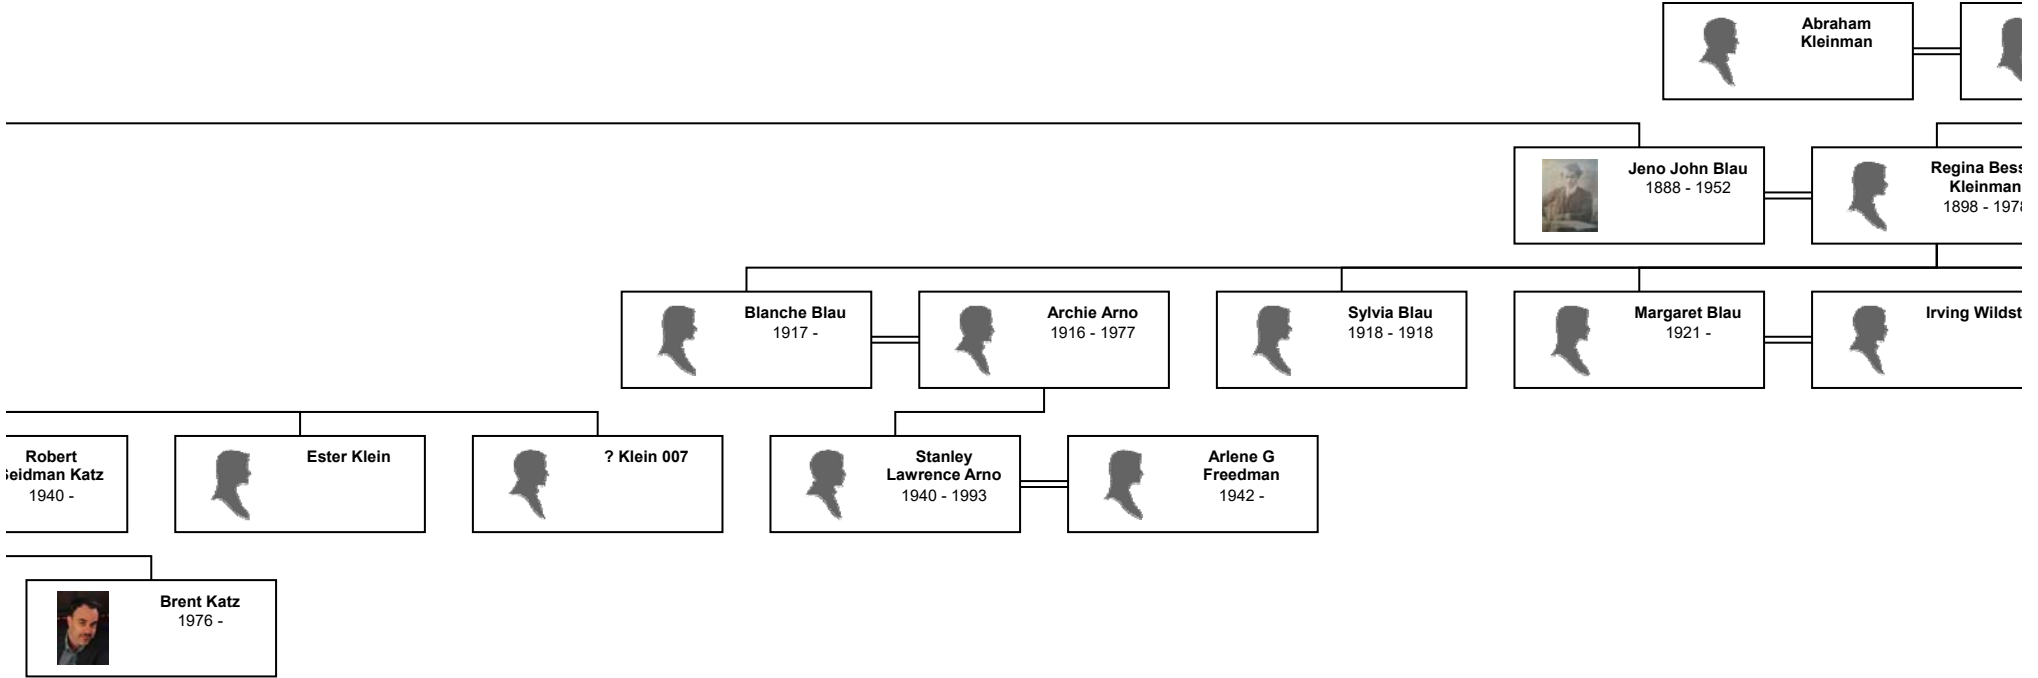

**Extended Family Chart for  
Elefant / Gertz**

**Ignatz James  
Blau**  
1883 - 1962

**Bertha Spitzer**  
1889 - 1963

**Hermine Blau**  
1884 - 1944

**Sharon Stark**

**? Wimsatt 074**

Betty ? 015

ie  
3

Jeno Fried  
1881 - 1944

ein

Rose Blau  
1923 -

Louis Ratner

Howard  
Edward Blau  
1929 - 2013

Francis ? 022

[6] Katalin F.  
Fried  
1920 - 2007

Tibor  
Zeigelbaum  
1914 - 1944