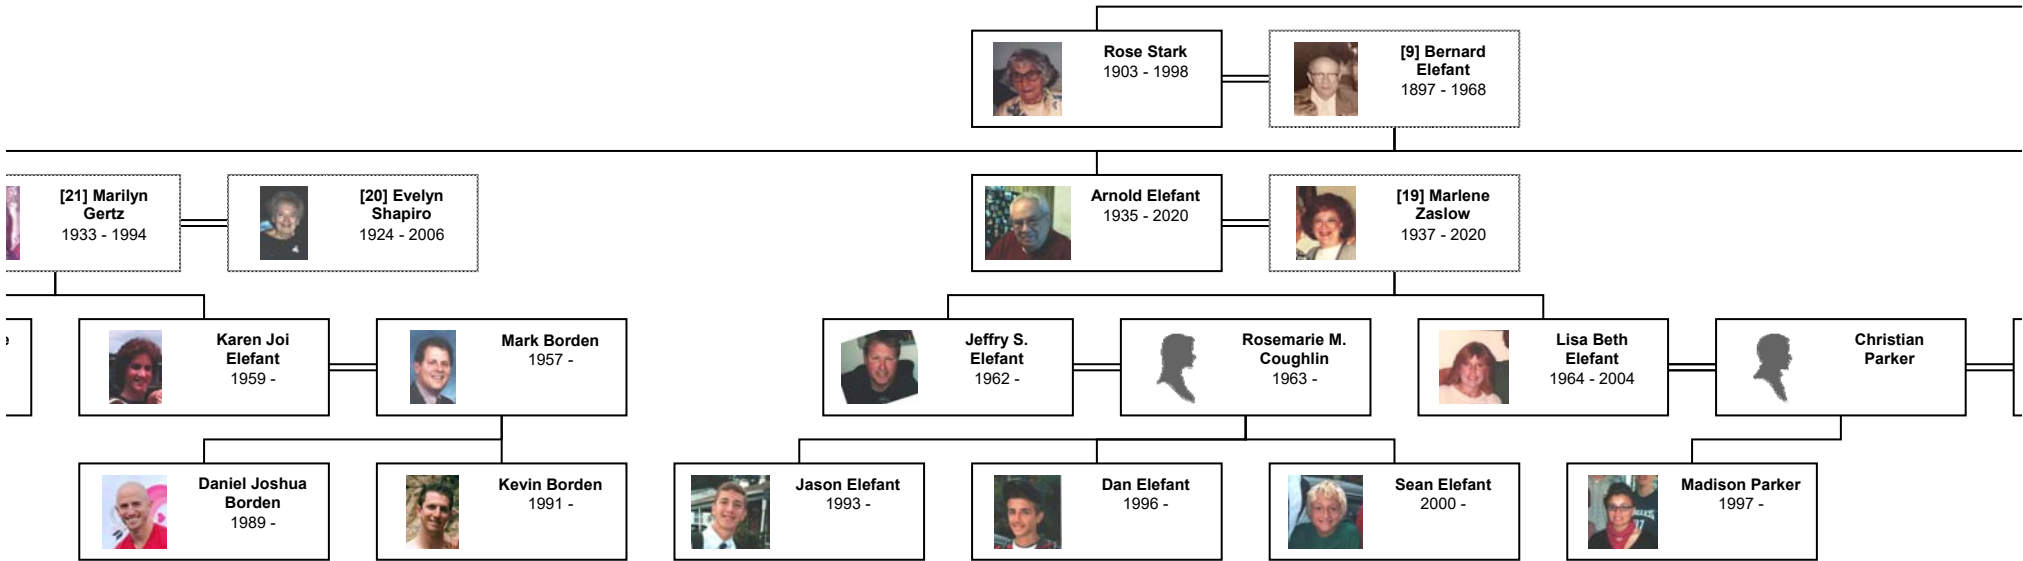

**Extended Family Chart for  
Elefant / Gertz**

**Ignatz James  
Blau**  
1883 - 1962

**Bertha Spitzer**  
1889 - 1963

**Hermine Blau**  
1884 - 1944

**Sharon Stark**

**? Wimsatt 074**

Betty ? 015

ie  
3

Jeno Fried  
1881 - 1944

ein

Rose Blau  
1923 -

Louis Ratner

Howard  
Edward Blau  
1929 - 2013

Francis ? 022

[6] Katalin F.  
Fried  
1920 - 2007

Tibor  
Zeigelbaum  
1914 - 1944

La  
18

Karen Blau

Judy Blau

Andrew Blau

n

iza

Hei

 ? Greenberg  
006

 **Robert Ford**

 **Nancy S. Kaplan**

 **Lisa Getson**

 **Baby Boy Brown**  
1963 - 1963

 **Ken Brown**  
1964 -

 **Amy Abrams**

 **Stuart Ford**

 **Nancy Ford**