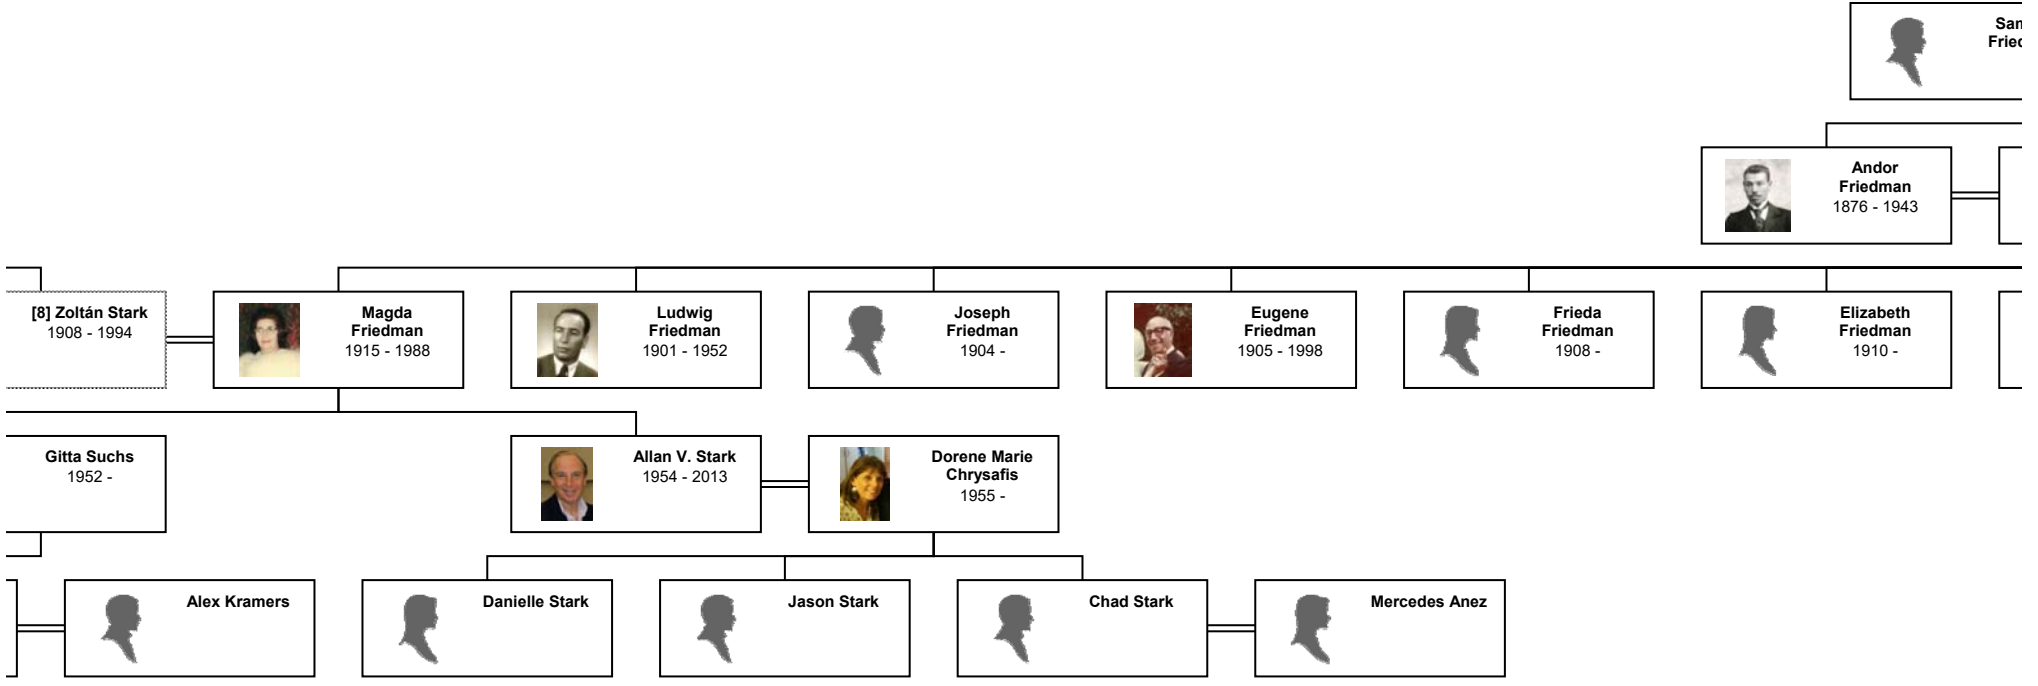

Jeno Fried  
1881 - 1944

ein

Rose Blau  
1923 -

Louis Ratner

Howard  
Edward Blau  
1929 - 2013

Francis ? 022

[6] Katalin F.  
Fried  
1920 - 2007

Tibor  
Zeigelbaum  
1914 - 1944

La  
18

Karen Blau

Judy Blau

Andrew Blau

n

iza

Hei

 ? Greenberg  
006

 **Robert Gertz**  
1914 - 1977

 **June Silin**  
1918 -

 **Phillip Gertz**  
1918 - 1968

 **Bernard B. Brown**  
1938 -

 **Carol Gertz**

 **Howard Gertz**

 **Judy ? 016**

 **Shelby Gertz Tinkelman**  
1938 -

 **Robert Ford**

 **Nancy S. Kaplan**

 **Lisa Getson**

 **Baby Boy Brown**  
1963 - 1963

 **Ken Brown**  
1964 -

 **Amy Abrams**

 **Stuart Ford**

 **Nancy Ford**