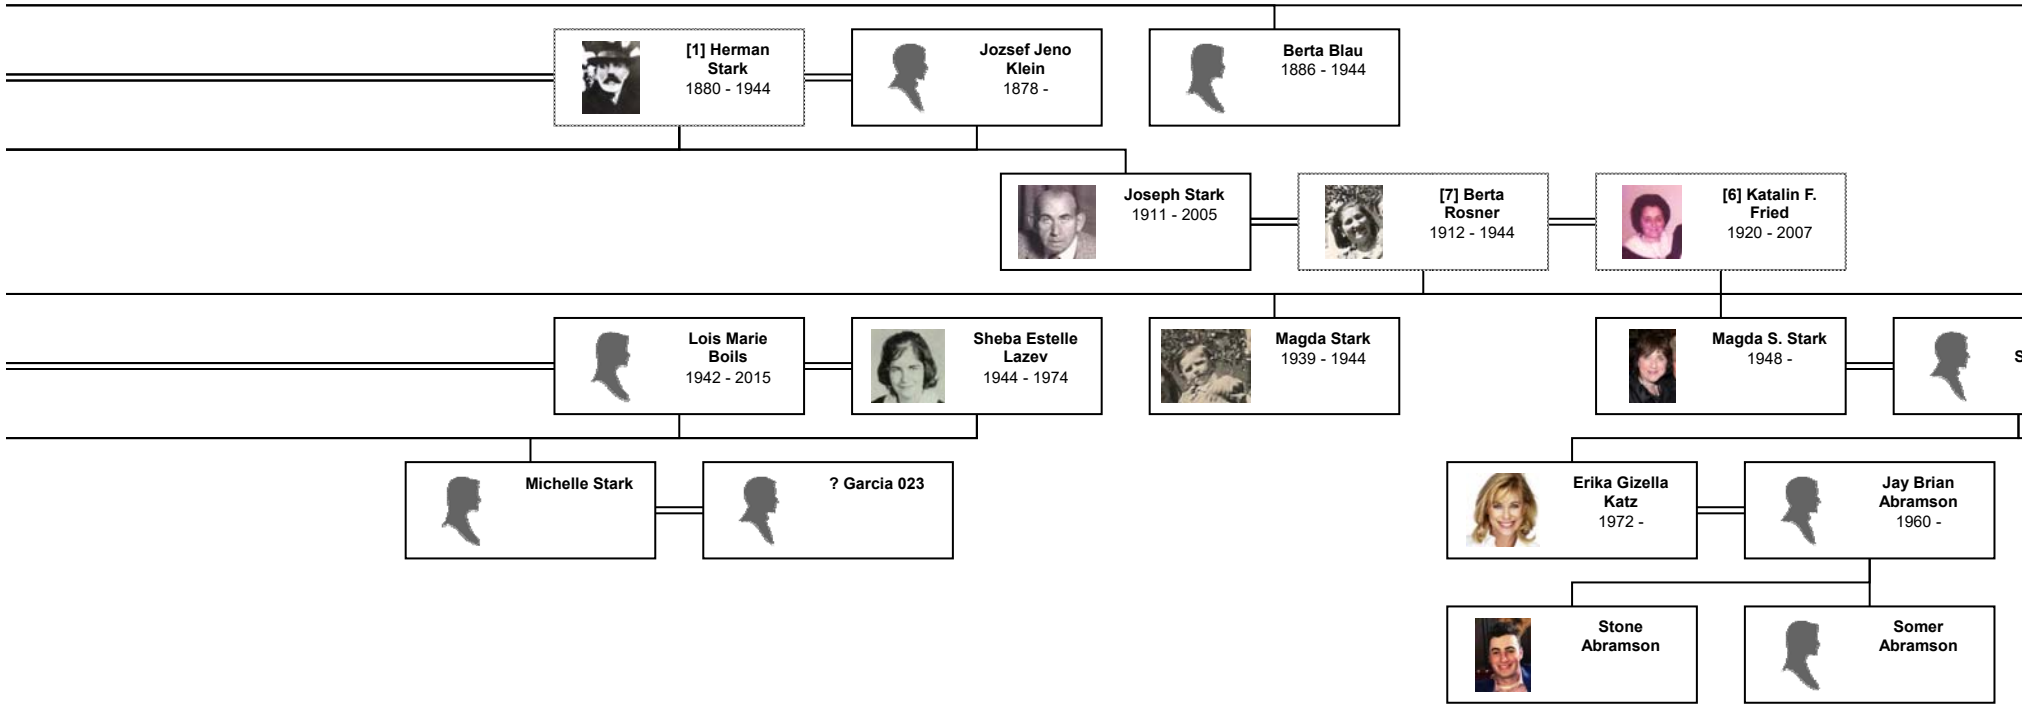

**Extended Family Chart for  
Elefant / Gertz**

**Ignatz James  
Blau**  
1883 - 1962

**Bertha Spitzer**  
1889 - 1963

**Hermine Blau**  
1884 - 1944

**Sharon Stark**

**? Wimsatt 074**

Betty ? 015

ie  
3

Jeno Fried  
1881 - 1944

ein

Rose Blau  
1923 -

Louis Ratner

Howard  
Edward Blau  
1929 - 2013

Francis ? 022

[6] Katalin F.  
Fried  
1920 - 2007

Tibor  
Zeigelbaum  
1914 - 1944