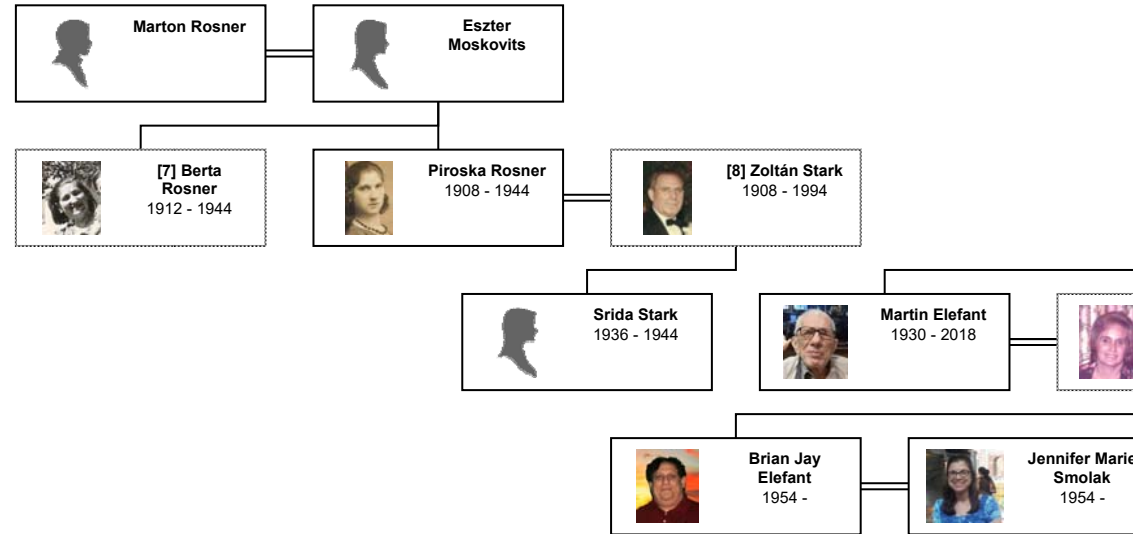

**Extended Family Chart for  
Elefant / Gertz**

**Ignatz James  
Blau**  
1883 - 1962

**Bertha Spitzer**  
1889 - 1963

**Hermine Blau**  
1884 - 1944

**Sharon Stark**

**? Wimsatt 074**

Betty ? 015

ie  
3

Jeno Fried  
1881 - 1944

ein

Rose Blau  
1923 -

Louis Ratner

Howard  
Edward Blau  
1929 - 2013

Francis ? 022

[6] Katalin F.  
Fried  
1920 - 2007

Tibor  
Zeigelbaum  
1914 - 1944

La  
18

Karen Blau

Judy Blau

Andrew Blau

n

iza

Hei

 ? Greenberg  
006