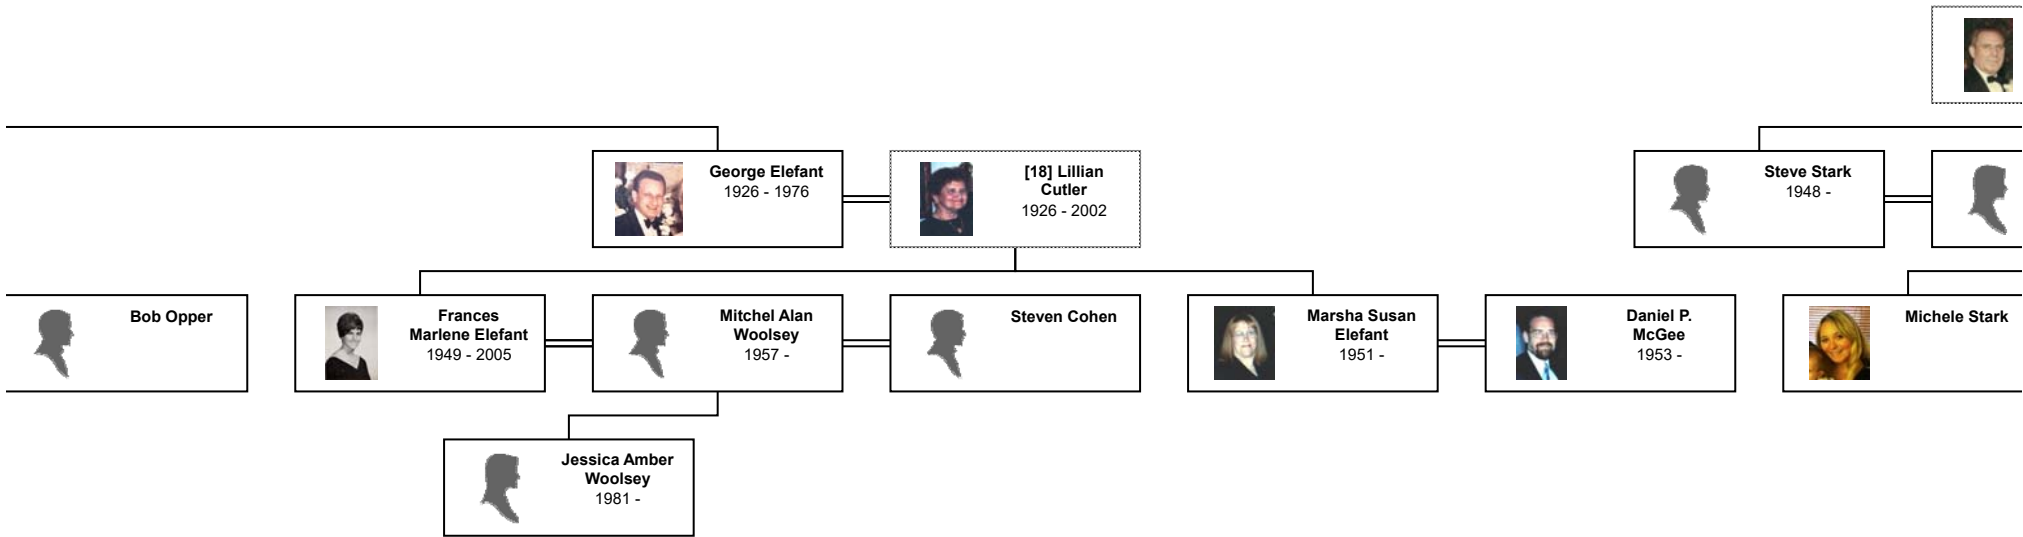

Jeno Fried  
1881 - 1944

ein

Rose Blau  
1923 -

Louis Ratner

Howard  
Edward Blau  
1929 - 2013

Francis ? 022

[6] Katalin F.  
Fried  
1920 - 2007

Tibor  
Zeigelbaum  
1914 - 1944

La  
18

Karen Blau

Judy Blau

Andrew Blau

n

iza

Hei

 ? Greenberg  
006

 **Robert Gertz**  
1914 - 1977

 **June Silin**  
1918 -

 **Phillip Gertz**  
1918 - 1968

 **Bernard B. Brown**  
1938 -

 **Carol Gertz**

 **Howard Gertz**

 **Judy ? 016**

 **Shelby Gertz Tinkelman**  
1938 -

 **Robert Ford**

 **Nancy S. Kaplan**

 **Lisa Getson**

 **Baby Boy Brown**  
1963 - 1963

 **Ken Brown**  
1964 -

 **Amy Abrams**

 **Stuart Ford**

 **Nancy Ford**