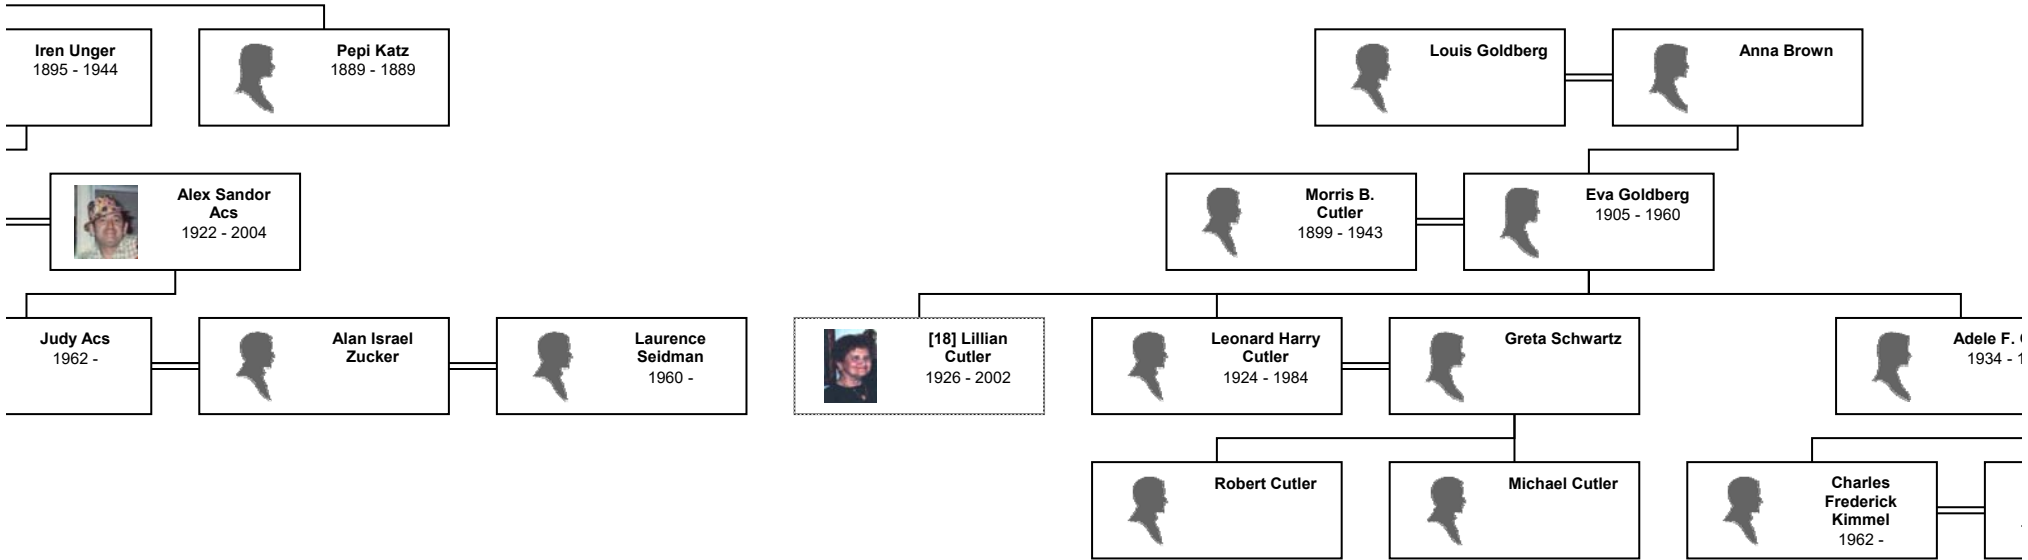

Jeno Fried  
1881 - 1944

ein

Rose Blau  
1923 -

Louis Ratner

Howard  
Edward Blau  
1929 - 2013

Francis ? 022

[6] Katalin F.  
Fried  
1920 - 2007

Tibor  
Zeigelbaum  
1914 - 1944

La  
18

Karen Blau

Judy Blau

Andrew Blau

n

iza

Hei

 ? Greenberg  
006

 **Robert Gertz**  
1914 - 1977

 **June Silin**  
1918 -

 **Phillip Gertz**  
1918 - 1968

 **Bernard B. Brown**  
1938 -

 **Carol Gertz**

 **Howard Gertz**

 **Judy ? 016**

 **Shelby Gertz Tinkelman**  
1938 -