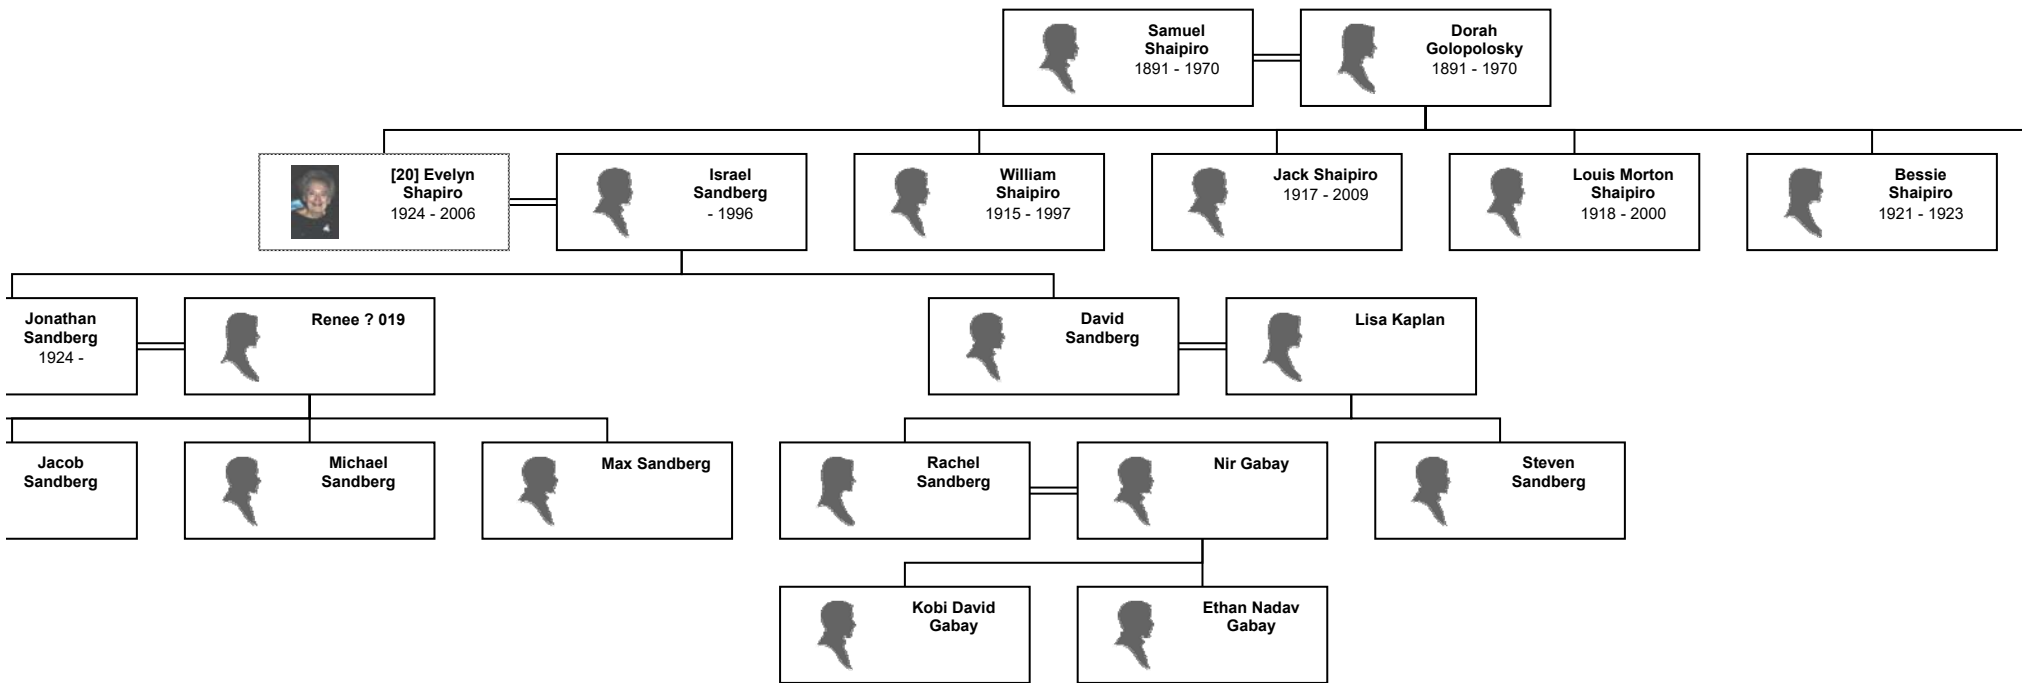

Jeno Fried  
1881 - 1944

ein

Rose Blau  
1923 -

Louis Ratner

Howard  
Edward Blau  
1929 - 2013

Francis ? 022

[6] Katalin F.  
Fried  
1920 - 2007

Tibor  
Zeigelbaum  
1914 - 1944

La  
18

Karen Blau

Judy Blau

Andrew Blau

n

iza

Hei

 ? Greenberg  
006

 **Robert Gertz**  
1914 - 1977

 **June Silin**  
1918 -

 **Phillip Gertz**  
1918 - 1968

 **Bernard B. Brown**  
1938 -

 **Carol Gertz**

 **Howard Gertz**

 **Judy ? 016**

 **Shelby Gertz Tinkelman**  
1938 -